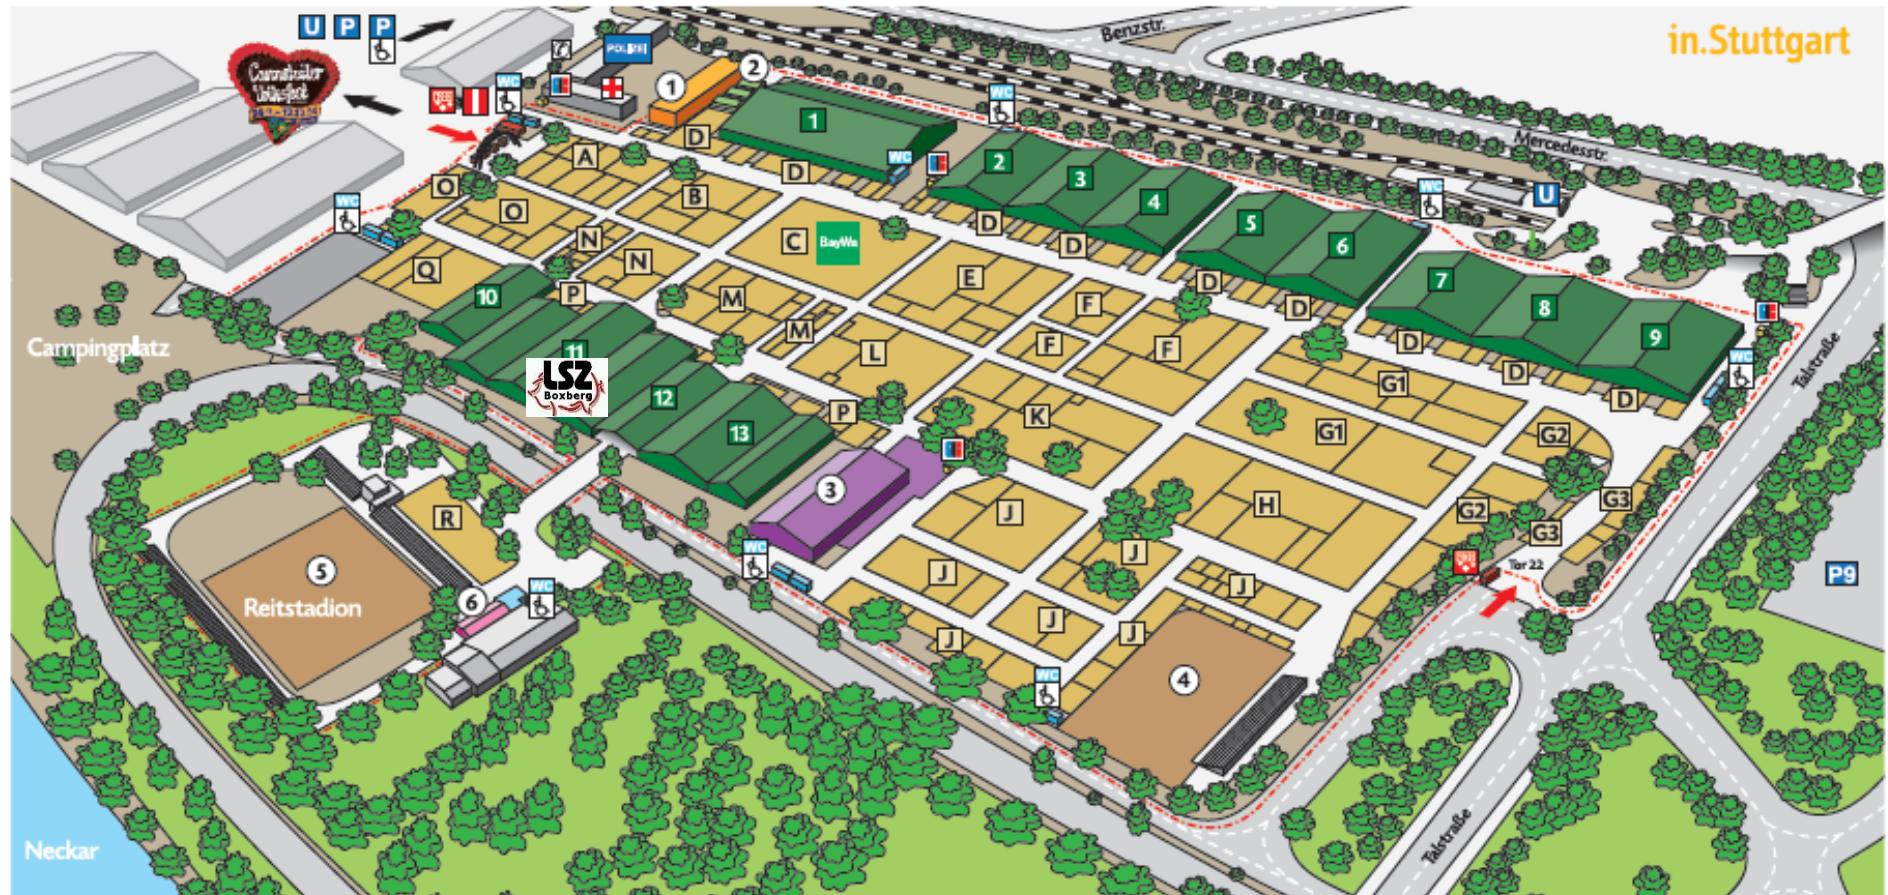

Auf dem Messestand der LSZ wird wieder der „Ferkelgarten“ aufgebaut sein, in welchem junge Ferkel untergebracht sind. Vor allem den Verbrauchern unter den Besuchern des LWH wird die Möglichkeit gegeben „Schweinehaltung“ live zu erleben und anzufassen. Kinder können hierzu zu den Ferkeln in den „Ferkelgarten“ hineinklettern, mit den Ferkeln spielen, sich von den Ferkeln beschnüffeln lassen und bei dieser Gelegenheit die natürlichen Verhaltensweisen der Ferkel beobachten.

Abb. 3: Landwirte & Fachinteressierte haben die Möglichkeit zu Gesprächen mit den Mitarbeitern der LSZ Boxberg

Den Messestand des Bildungs- und Wissenszentrum finden Sie im Bereich Schweinezucht im Großtierzelt in Halle 11.

Abb. 4: Lageplan (Quelle: in.Stuttgart)

Die Mitarbeiter des Bildungs- und Wissenszentrum Boxberg freuen sich auf Ihren Besuch am Messestand der LSZ und interessante Gespräche mit Ihnen.